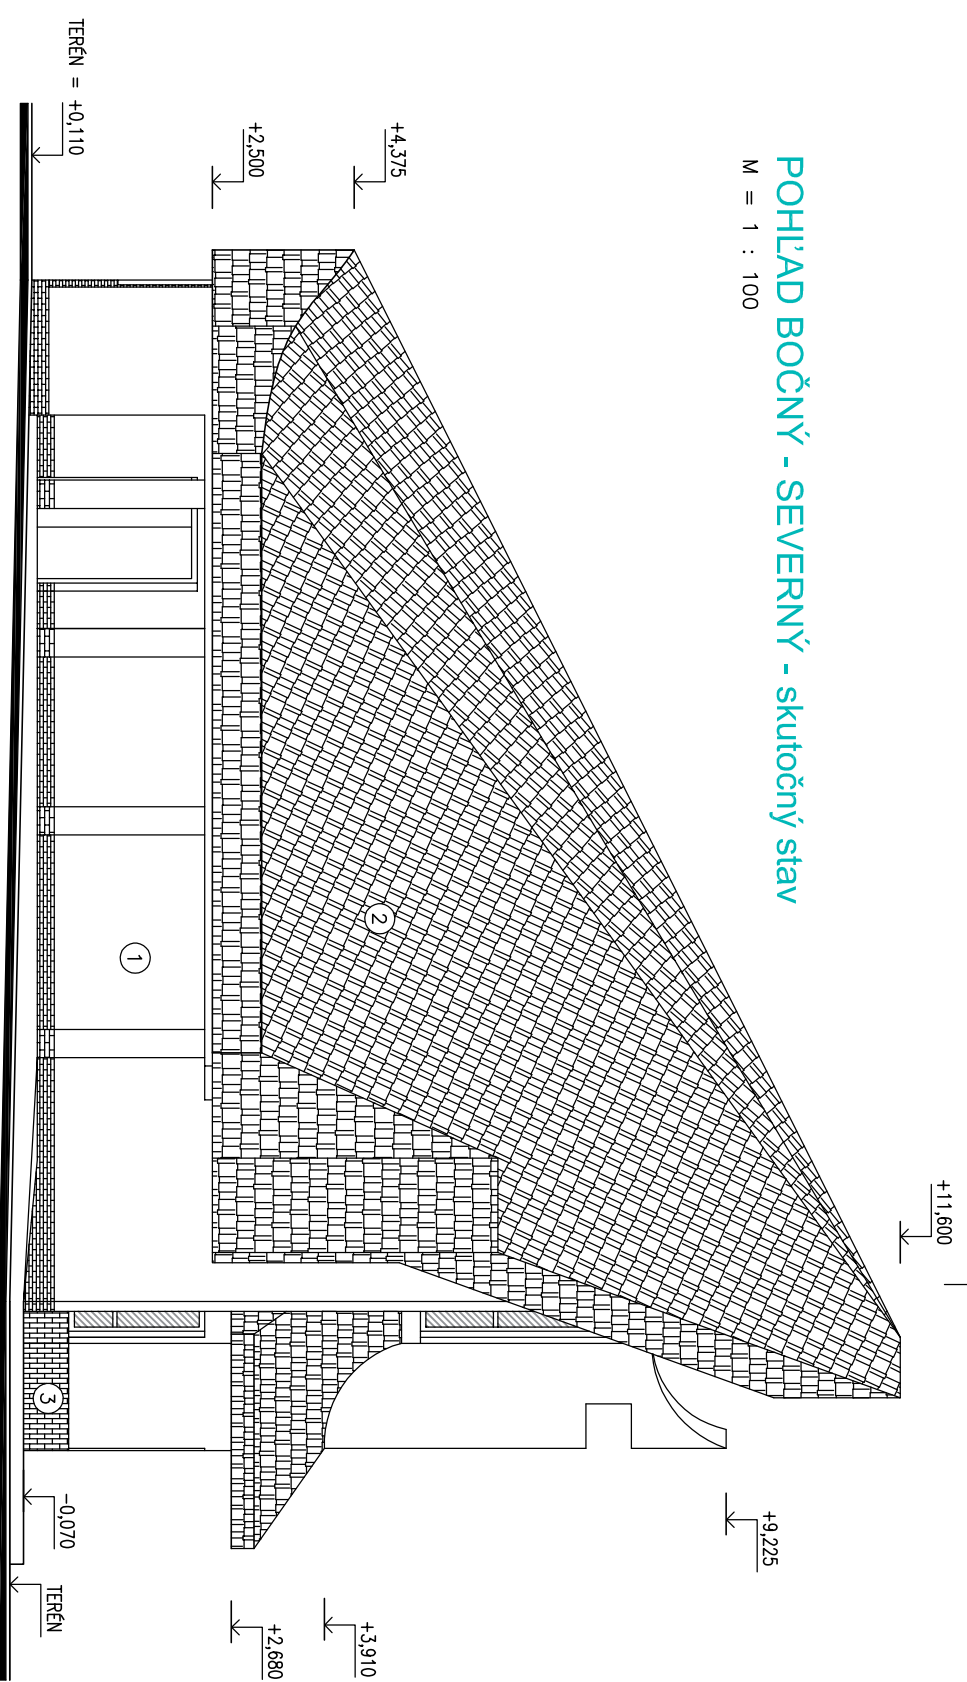

POHĽAD BOČNÝ - SEVERNÝ - skutočný stav

M = 1 : 100

POHĽAD BOČNÝ - JUŽNÝ - skutočný stav

M = 1 : 100

LEGENDA :

- ① - CEMENTOVÁ OMIETKA - BRIZOLIT
- ② - ASFALTOVÝ ŠINDEL
- ③ - KERAMICKÝ OBKLAD - KABRINEC

OBNOVA FASÁDY A ÚPRAVA
INTERIÉRU DOMU NÁDEJJE