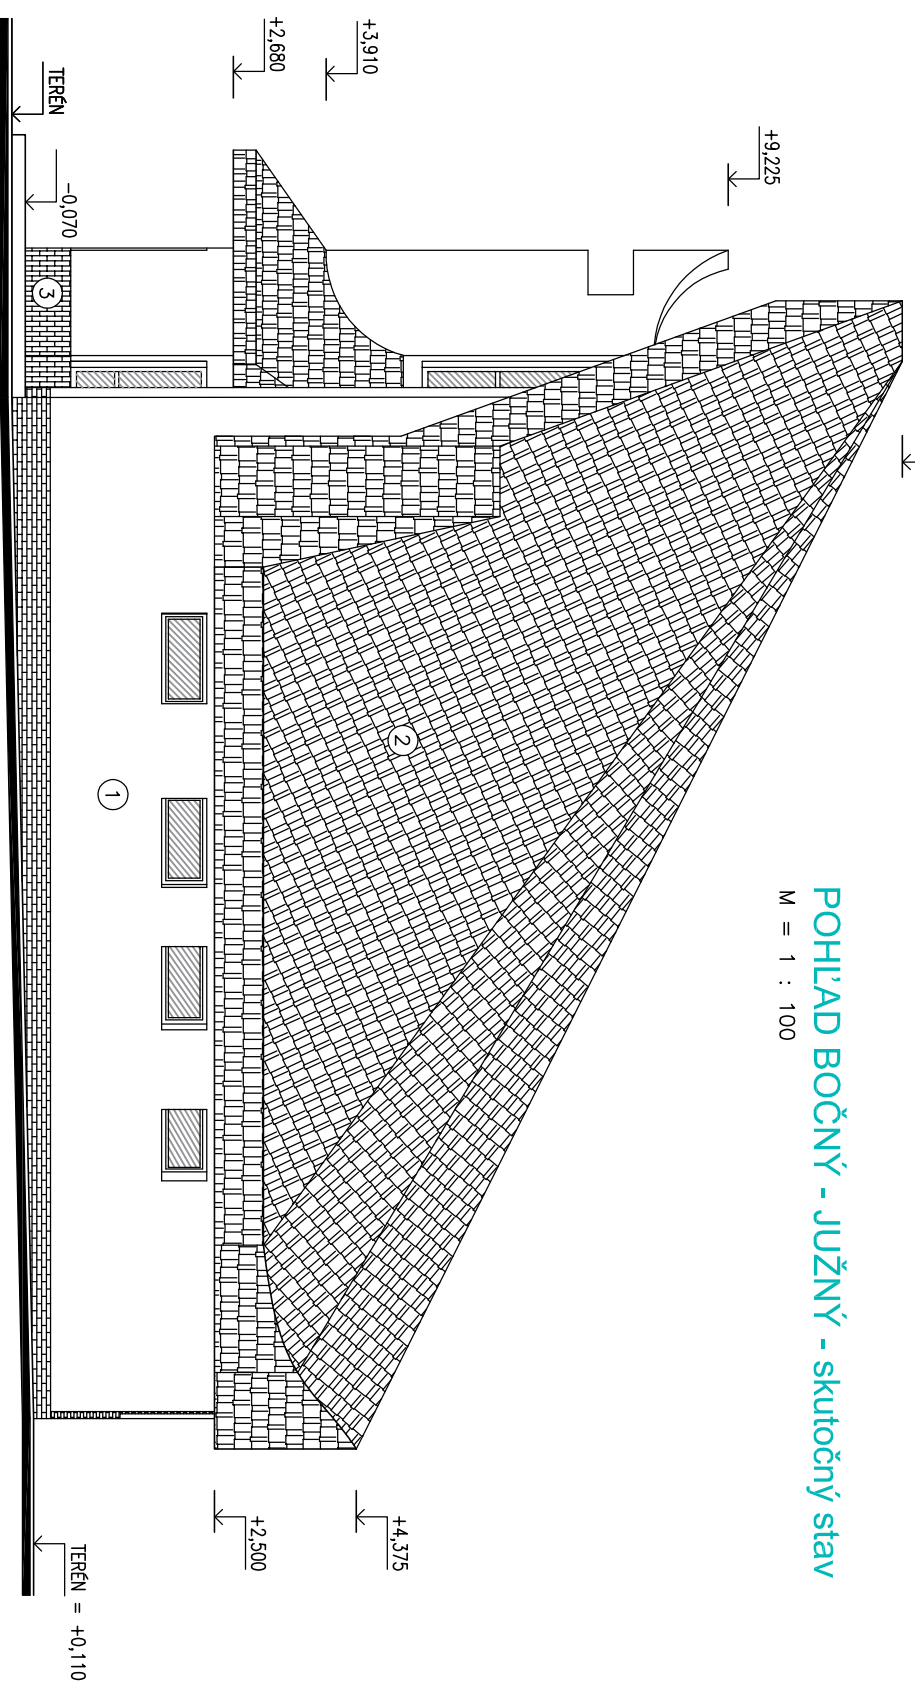

POHĽAD BOČNÝ - SEVERNÝ - skutočný stav

M = 1 : 100

POHĽAD BOČNÝ - JUŽNÝ - skutočný stav

M = 1 : 100

LEGENDA :

- ① - CEMENTOVÁ OMIETKA - BRIZOLIT
- ② - ASFALTOVÝ ŠINDEL
- ③ - KERAMICKÝ OBKLAD - KABRINEC

OBNOVA FASÁDY A ÚPRAVA
INTERIÉRU DOMU NÁDEJJE