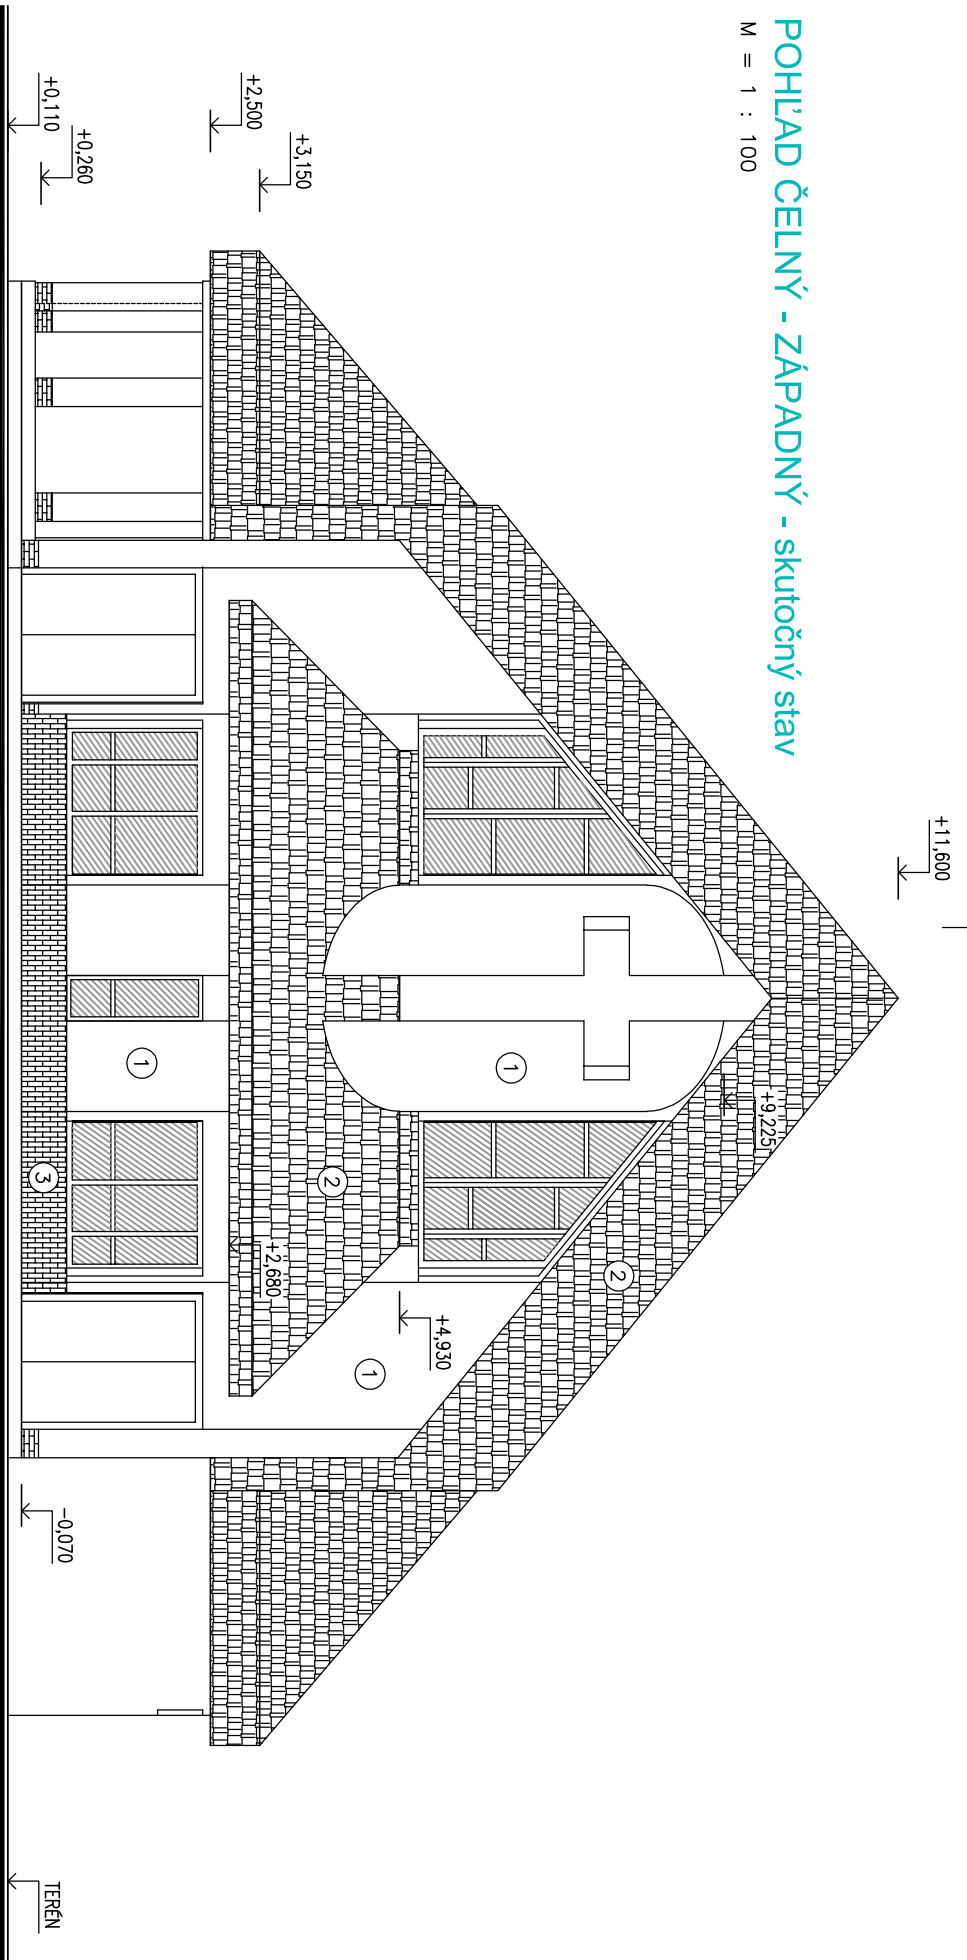

POHĽAD ČELNÝ - ZÁPADNÝ - skutočný stav

M = 1 : 100

POHĽAD ČELNÝ - VÝCHODNÝ - skutočný stav

M = 1 : 100

LEGENDA :

- ① - CEMENTOVÁ OMIETKA - BRIZOLIT
- ② - ASFALTOVÝ ŠINDEL
- ③ - KERAMICKÝ OBKLAD - KABRINEC

OBNOVA FASÁDY A ÚPRAVA  
INTERIÉRU DOMU NÁDEJJE