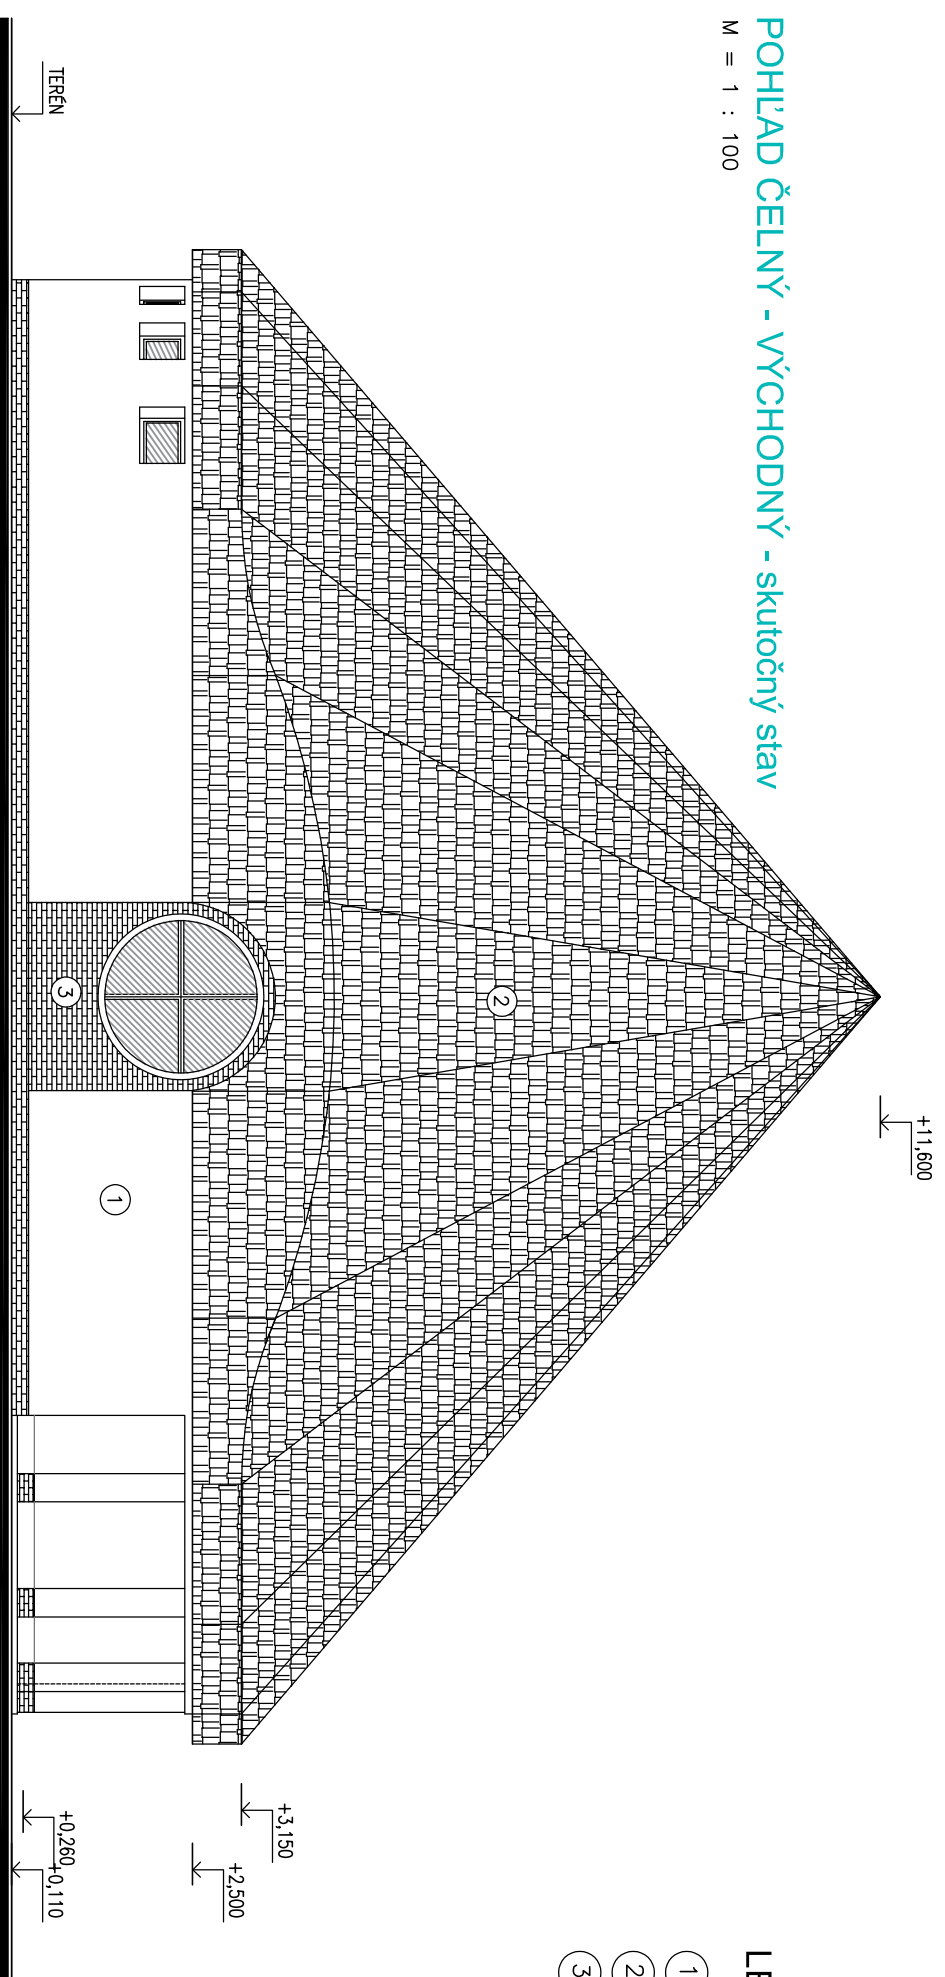

POHĽAD ČELNÝ - ZÁPADNÝ - skutočný stav

M = 1 : 100

POHĽAD ČELNÝ - VÝCHODNÝ - skutočný stav

M = 1 : 100

LEGENDA :

- ① - CEMENTOVÁ OMIETKA - BRIZOLIT
- ② - ASFALTOVÝ ŠINDEL
- ③ - KERAMICKÝ OBKLAD - KABRINEC

OBNOVA FASÁDY A ÚPRAVA  
INTERIÉRU DOMU NÁDEJJE