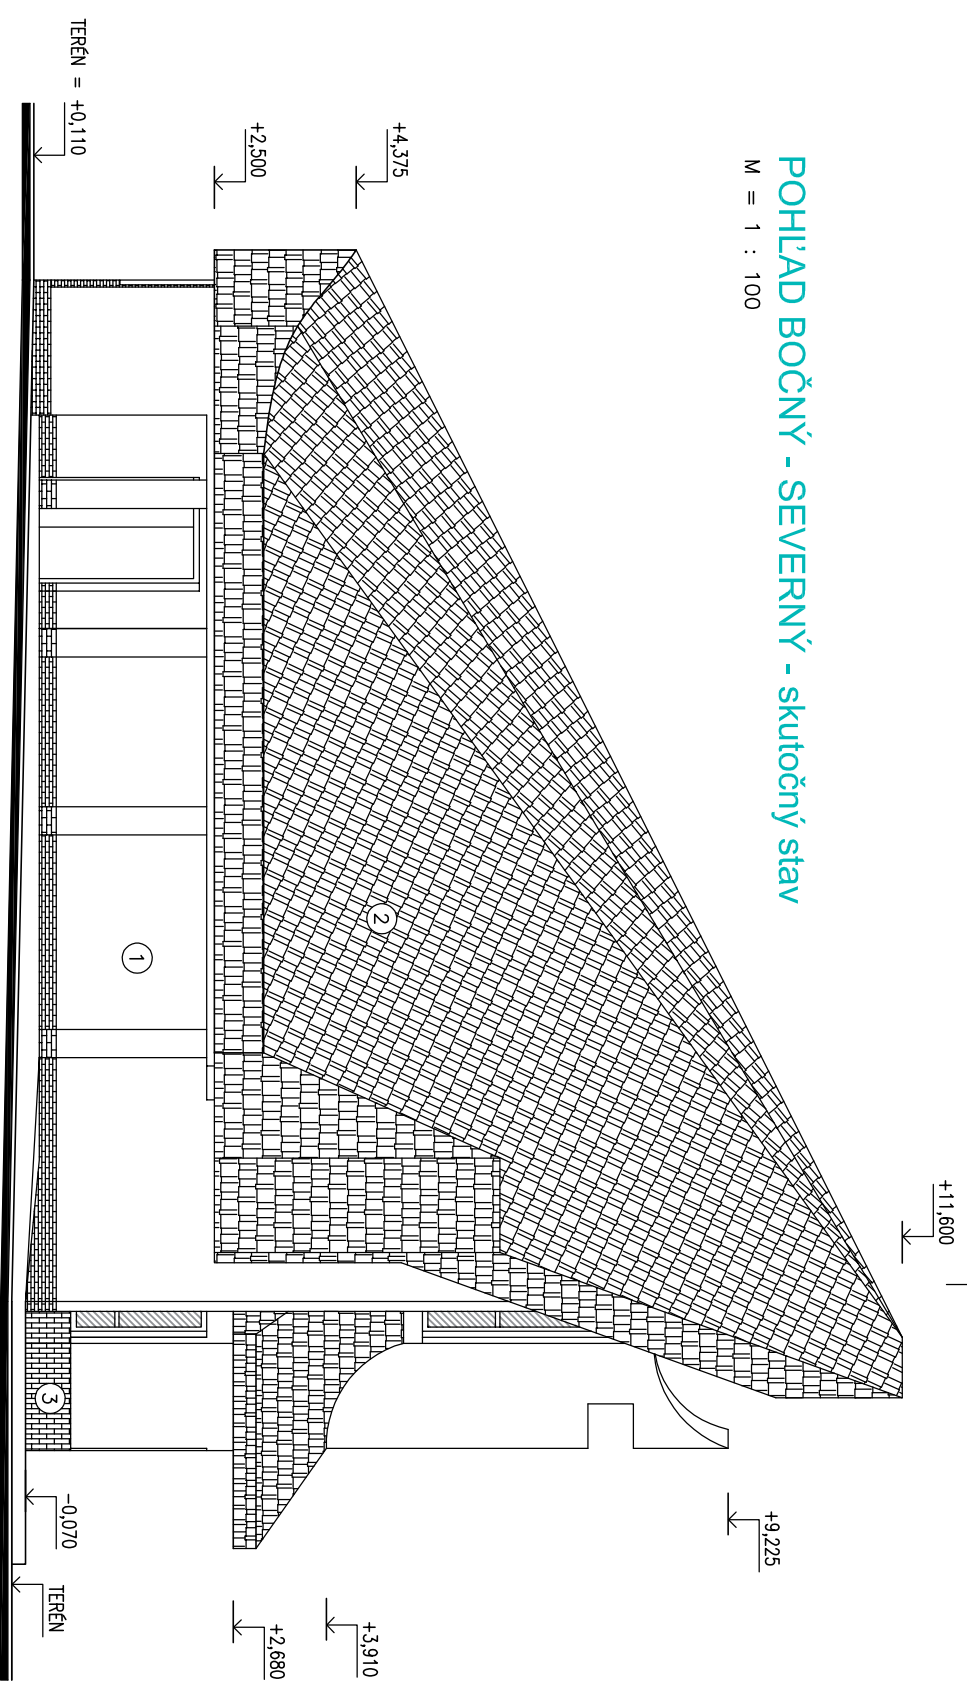

POHĽAD BOČNÝ - SEVERNÝ - skutočný stav

M = 1 : 100

LEGENDA :

- ① - CEMENTOVÁ OMIETKA - BRIZOLIT
- ② - ASFALTOVÝ ŠINDEL
- ③ - KERAMICKÝ OBKLAD - KABRINEC

POHĽAD BOČNÝ - JUŽNÝ - skutočný stav

M = 1 : 100

OBNOVA FASÁDY A ÚPRAVA INTERIÉRU DOMU NÁDEJE