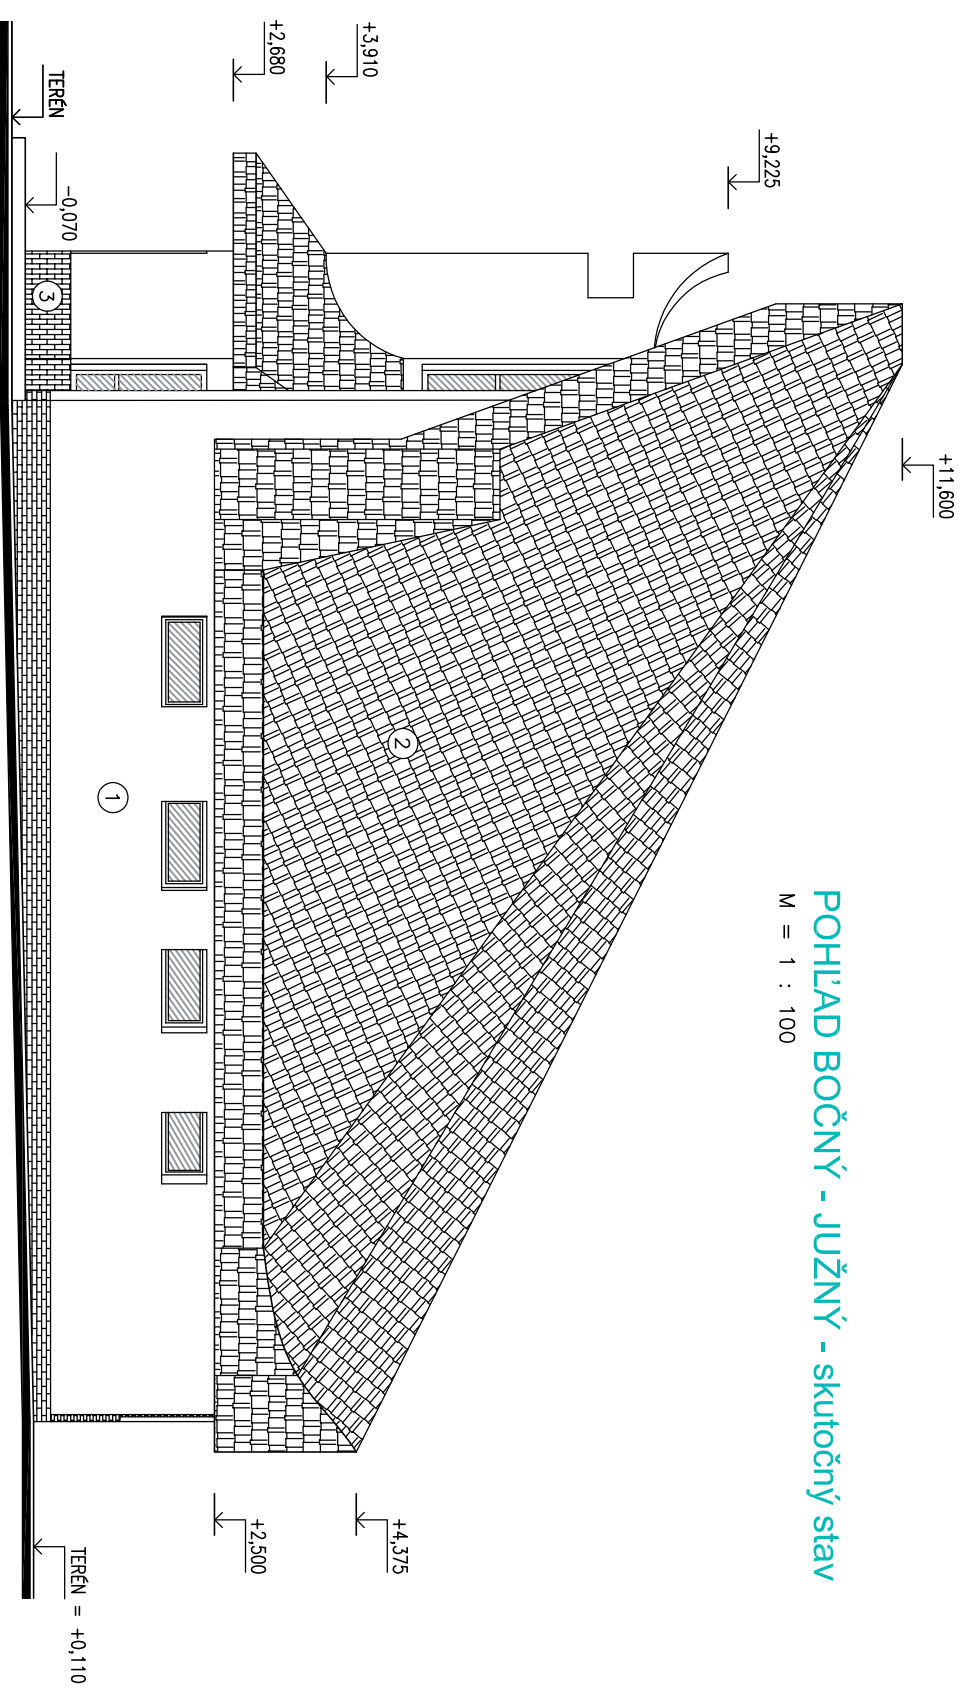

POHĽAD BOČNÝ - SEVERNÝ - skutočný stav

M = 1 : 100

LEGENDA :

- ① - CEMENTOVÁ OMIETKA - BRIZOLIT
- ② - ASFALTOVÝ ŠINDEL
- ③ - KERAMICKÝ OBKLAD - KABRINEC

POHĽAD BOČNÝ - JUŽNÝ - skutočný stav

M = 1 : 100

OBNOVA FASÁDY A ÚPRAVA INTERIÉRU DOMU NÁDEJE