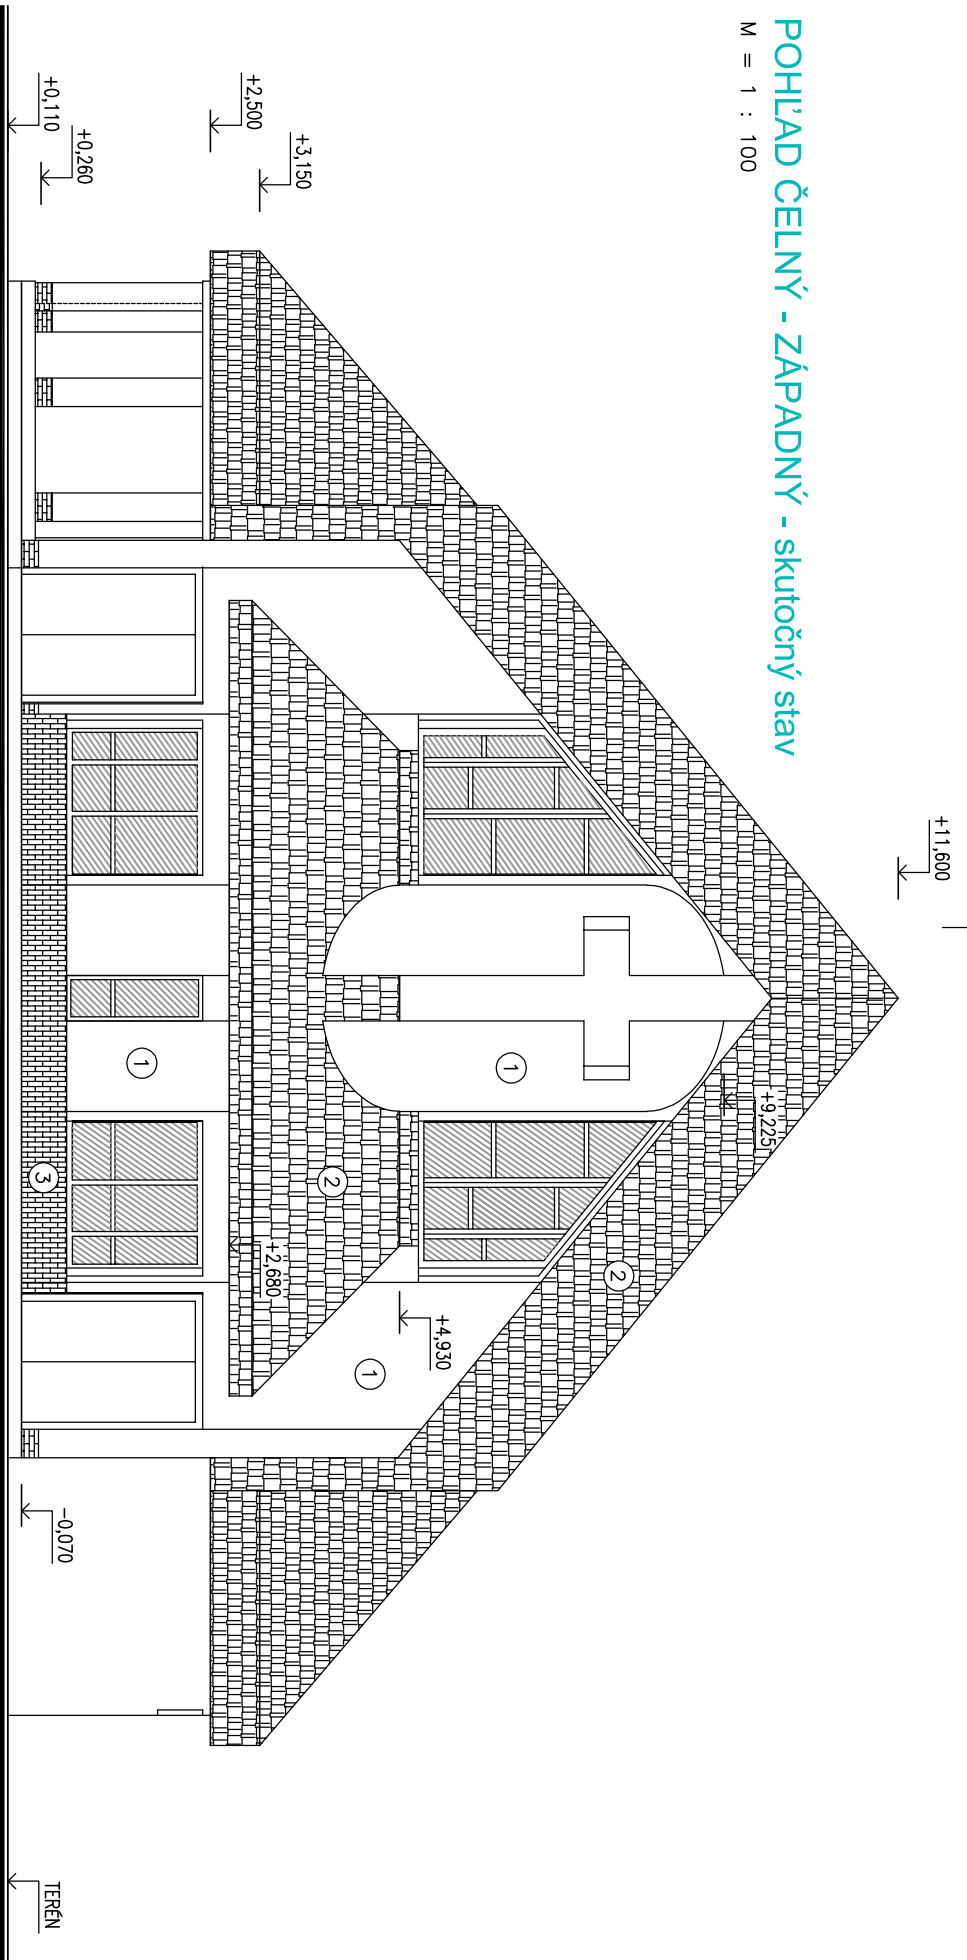

POHĽAD ČELNÝ - ZÁPADNÝ - skutočný stav

M = 1 : 100

POHĽAD ČELNÝ - VÝCHODNÝ - skutočný stav

M = 1 : 100

LEGENDA :

- ① - CEMENTOVÁ OMIETKA - BRIZOLIT
- ② - ASFALTOVÝ ŠINDEL
- ③ - KERAMICKÝ OBKLAD - KABRINEC

OBNOVA FASÁDY A ÚPRAVA
INTERIÉRU DOMU NÁDEJJE