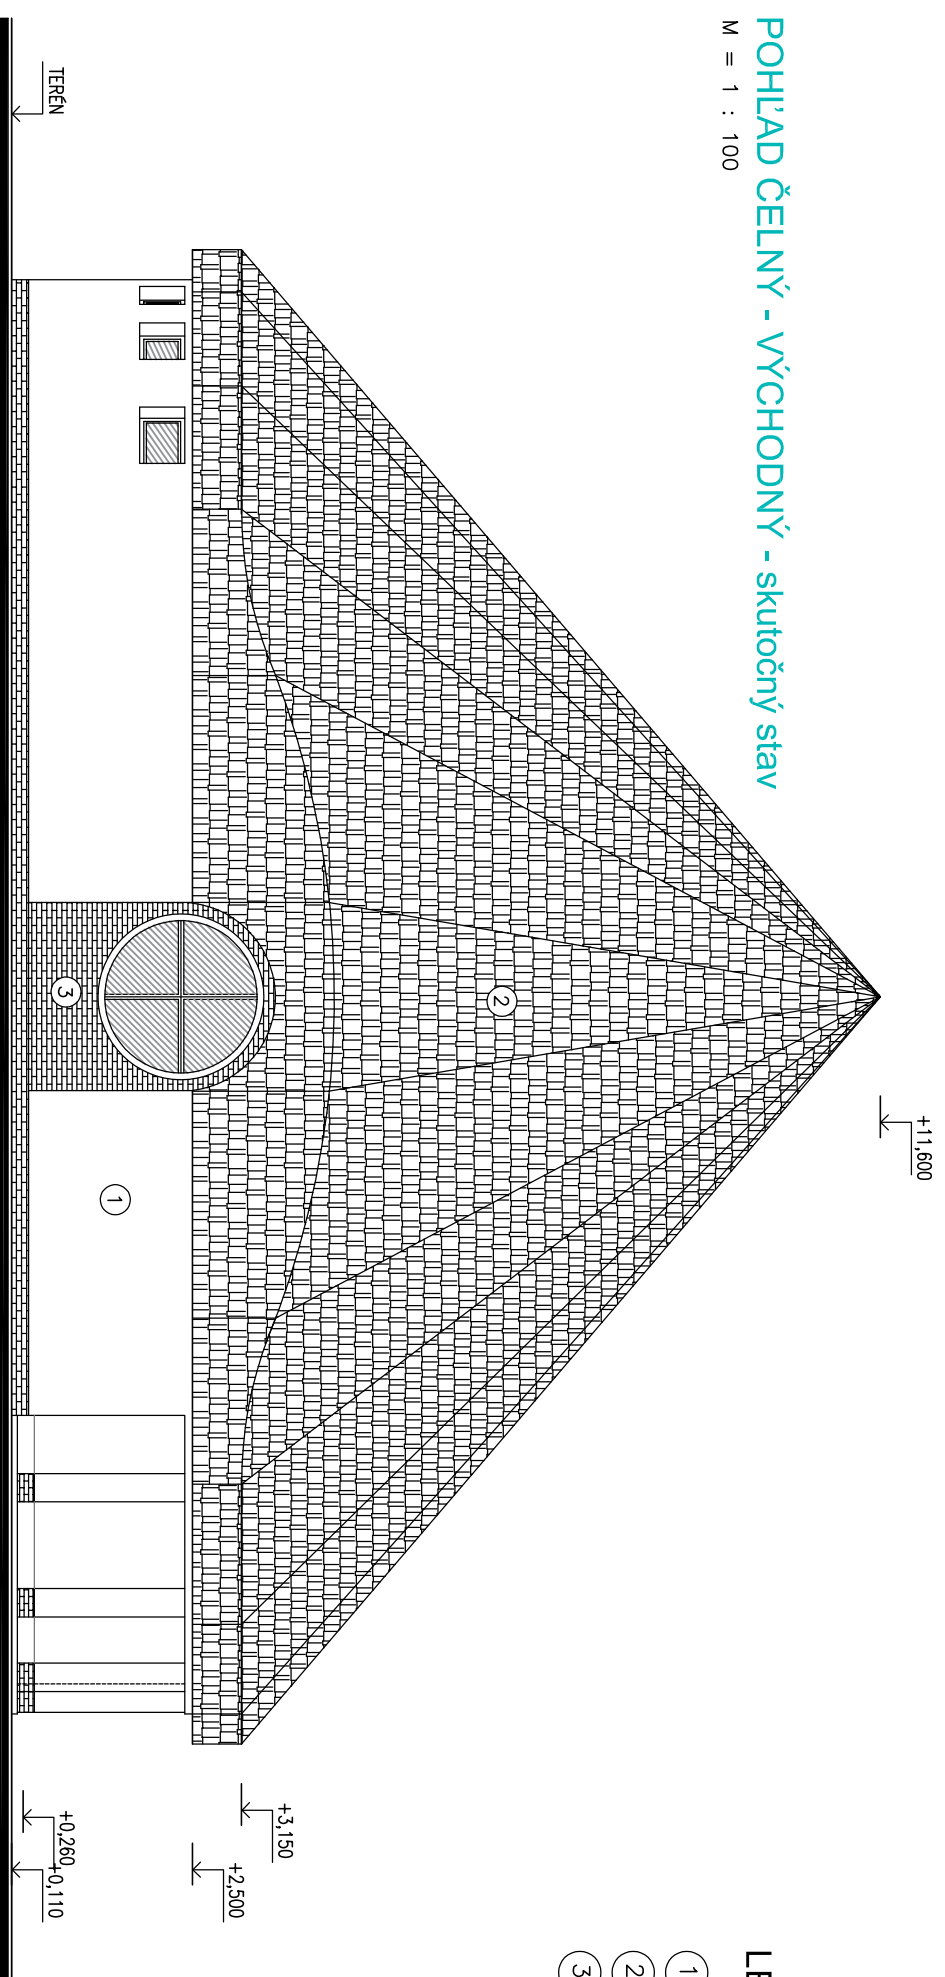

POHĽAD ČELNÝ - ZÁPADNÝ - skutočný stav

M = 1 : 100

POHĽAD ČELNÝ - VÝCHODNÝ - skutočný stav

M = 1 : 100

LEGENDA :

- ① - CEMENTOVÁ OMIETKA - BRIZOLIT
- ② - ASFALTOVÝ ŠINDEL
- ③ - KERAMICKÝ OBKLAD - KABRINEC

OBNOVA FASÁDY A ÚPRAVA
INTERIÉRU DOMU NÁDEJJE